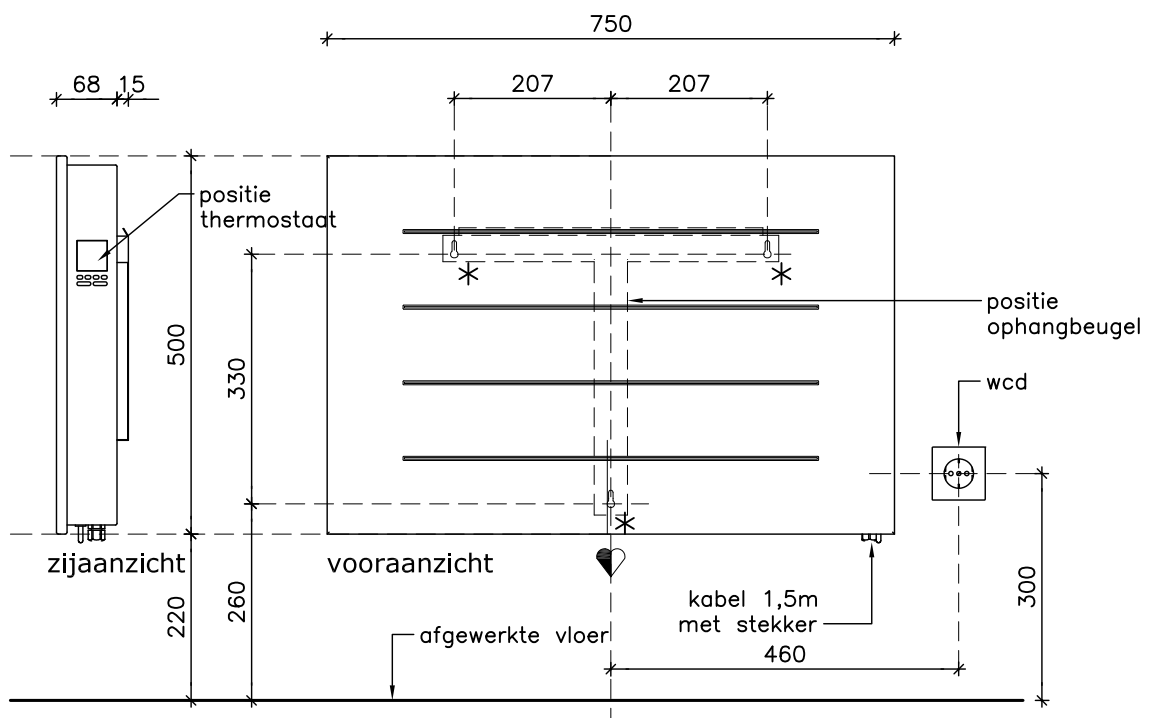

SUBLIME PLUS 500mm
1.500 watt - 2.000 watt

* bevestiging

SUBLIME PLUS 500 mm
750 watt - 1.000 watt - 1.200 watt

* bevestiging

Alle maten in millimeters.

Model
SUBLIME PLUS 500

Typen
750 - 1.000 - 1.200 - 1.500 - 2.000 watt

Fabrikant
Masterwatt B.V.

Voltage
230V

Formaat
A4

Schaal
1 : 10

Datum
16-10-2019

wijz. a

wijz. b