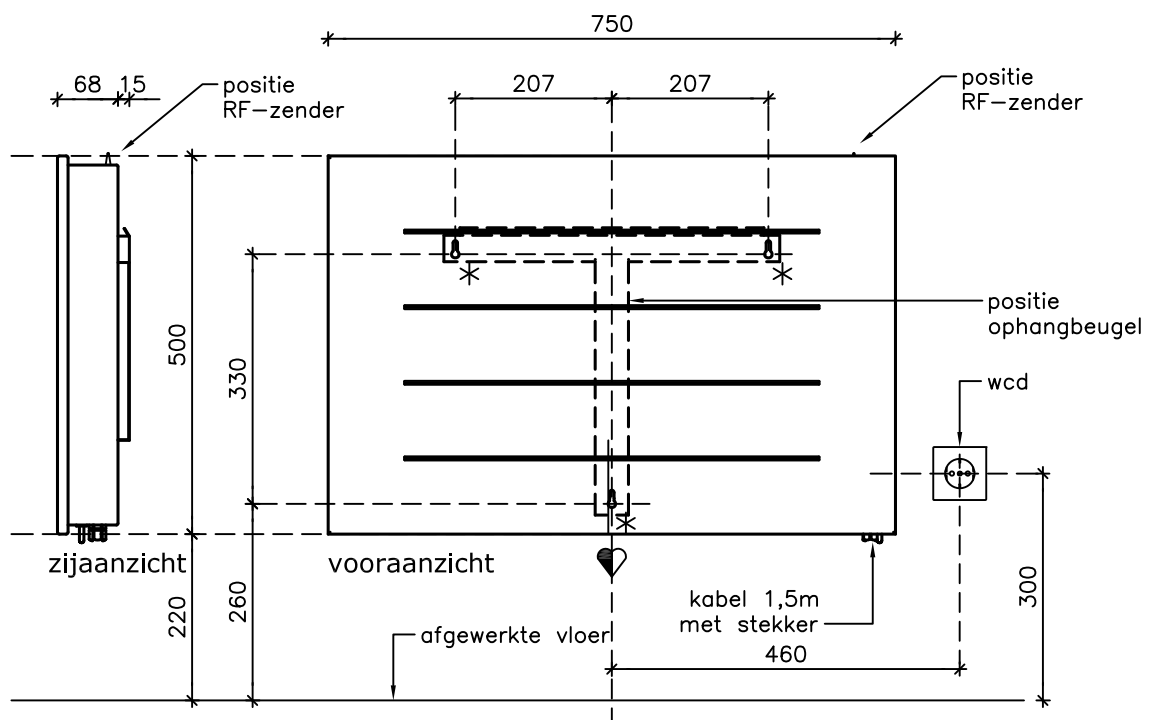

SUBLIME RF 500mm
1.500 watt - 2.000 watt

* bevestiging

SUBLIME RF 500 mm
750 watt - 1.000 watt - 1.200 watt

* bevestiging

Alle maten in millimeters.

Model	SUBLIME RF 500
Typen	750 - 1.000 - 1.200 - 1.500 - 2.000 Watt
Fabrikant	Masterwatt B.V.

Voltage	230V
Formaat	A4
Schaal	1 : 10

Datum	09-03-2020
wijz. a	
wijz. b	