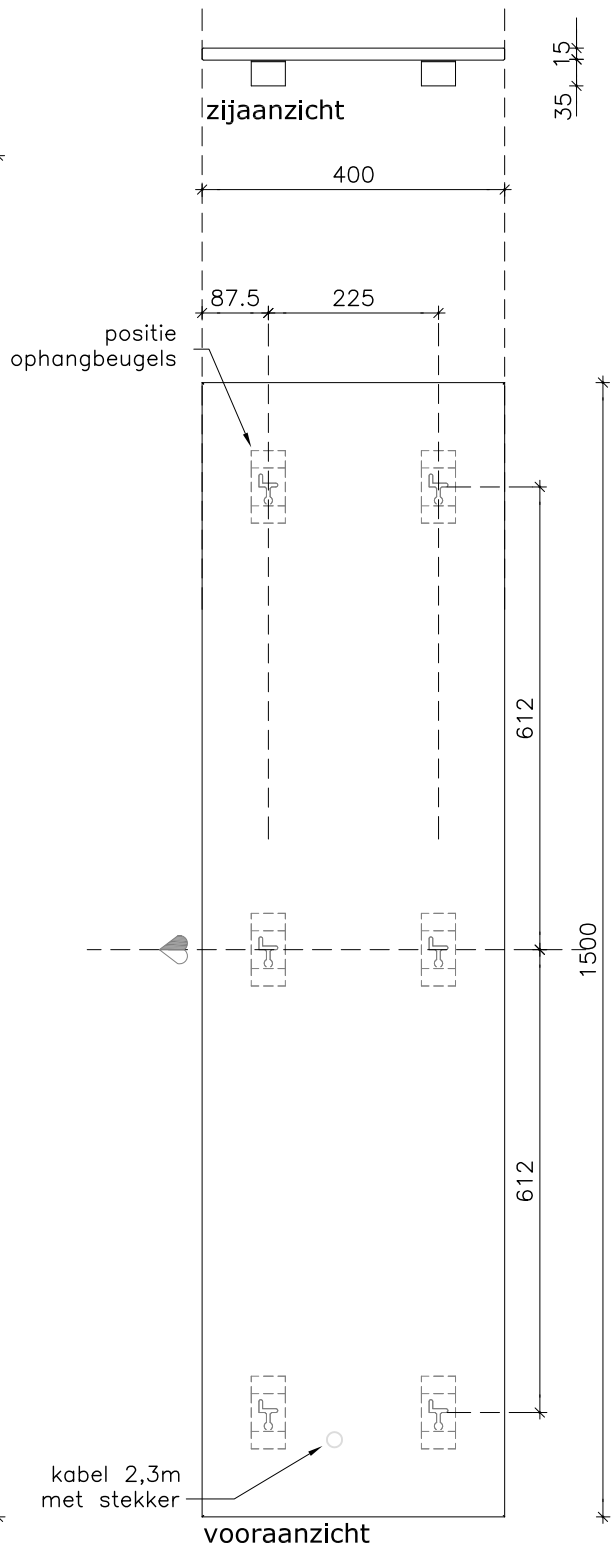

positie  
ophangbeugels

vooraanzicht

**STRONG (breedte 400mm)  
500 watt**

zijaanzicht

positie  
ophangbeugels

vooraanzicht

**STRONG (breedte 400mm)  
350 watt**

Alle maten in millimeters.

Model  
STRONG (breedte 400mm)

Typen  
350 - 500 watt

Fabrikant  
Masterwatt B.V.

Voltage  
230V

Formaat  
A4

Schaal  
1 : 10

Datum  
22-10-2018

wijz. a

wijz. b

masterwatt

**STRONG (breedte 400mm)  
850 watt**

**STRONG (breedte 400mm)  
650 watt**

Alle maten in millimeters.

Model	STRONG (breedte 400mm)
Typen	650 - 850 watt
Fabrikant	Masterwatt B.V.

Voltage	230V
Formaat	A4
Schaal	1 : 10

Datum	23-10-2018
wijz. a	
wijz. b	

Alle maten in millimeters.

Model  
STRONG (breedte 600mm)

Typen  
350 - 450 watt

Fabrikant  
Masterwatt B.V.

Voltage  
230V

Formaat  
A4

Schaal  
1 : 10