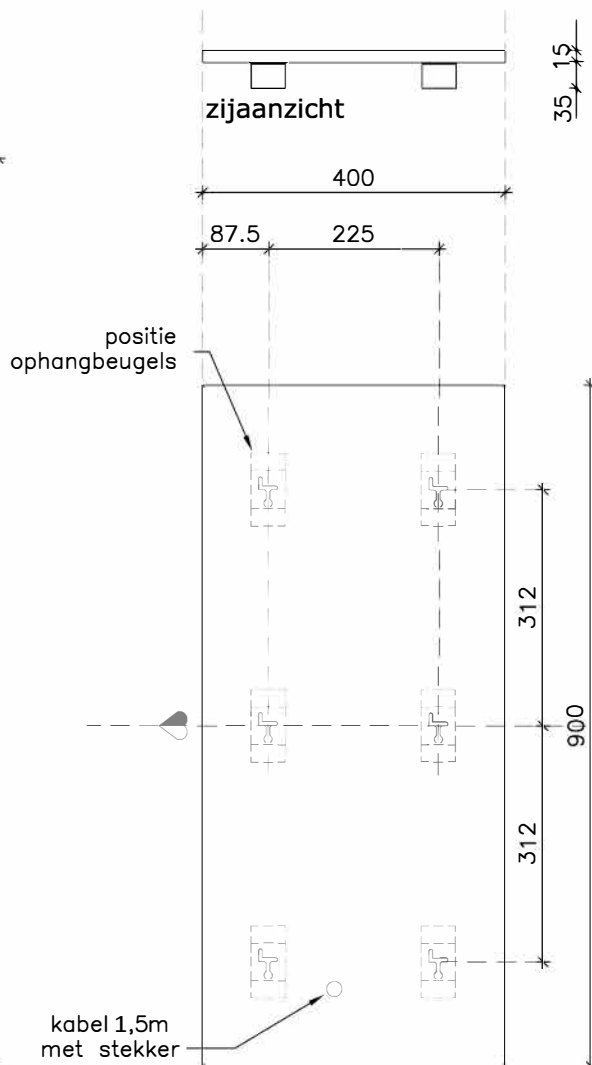

positie  
ophangbeugels

vooraanzicht

**STRONG (breedte 400mm)  
500 watt**

zijaanzicht

positie  
ophangbeugels

vooraanzicht

**STRONG (breedte 400mm)  
350 watt**

Alle maten in millimeters.

Model  
STRONG (breedte 400mm)

Typen  
350 - 500 watt

Fabrikant  
Masterwatt B.V.

Voltage  
230V

Formaat  
A4

Schaal  
1 : 10

Datum  
22-10-2018

wijz. a

wijz. b

masterwatt

**STRONG (breedte 400mm)  
850 watt**

**STRONG (breedte 400mm)  
650 watt**

Alle maten in millimeters.

Model	STRONG (breedte 400mm)
Typen	650 - 850 watt
Fabrikant	Masterwatt B.V.

Voltage	230V
Formaat	A4
Schaal	1 : 10

Datum	23-10-2018
wijz. a	
wijz. b	

Alle maten in millimeters.

Model  
STRONG (breedte 600mm)

Typen  
350 - 450 watt

Fabrikant  
Masterwatt B.V.

Voltage  
230V

Formaat  
A4

Schaal  
1 : 10