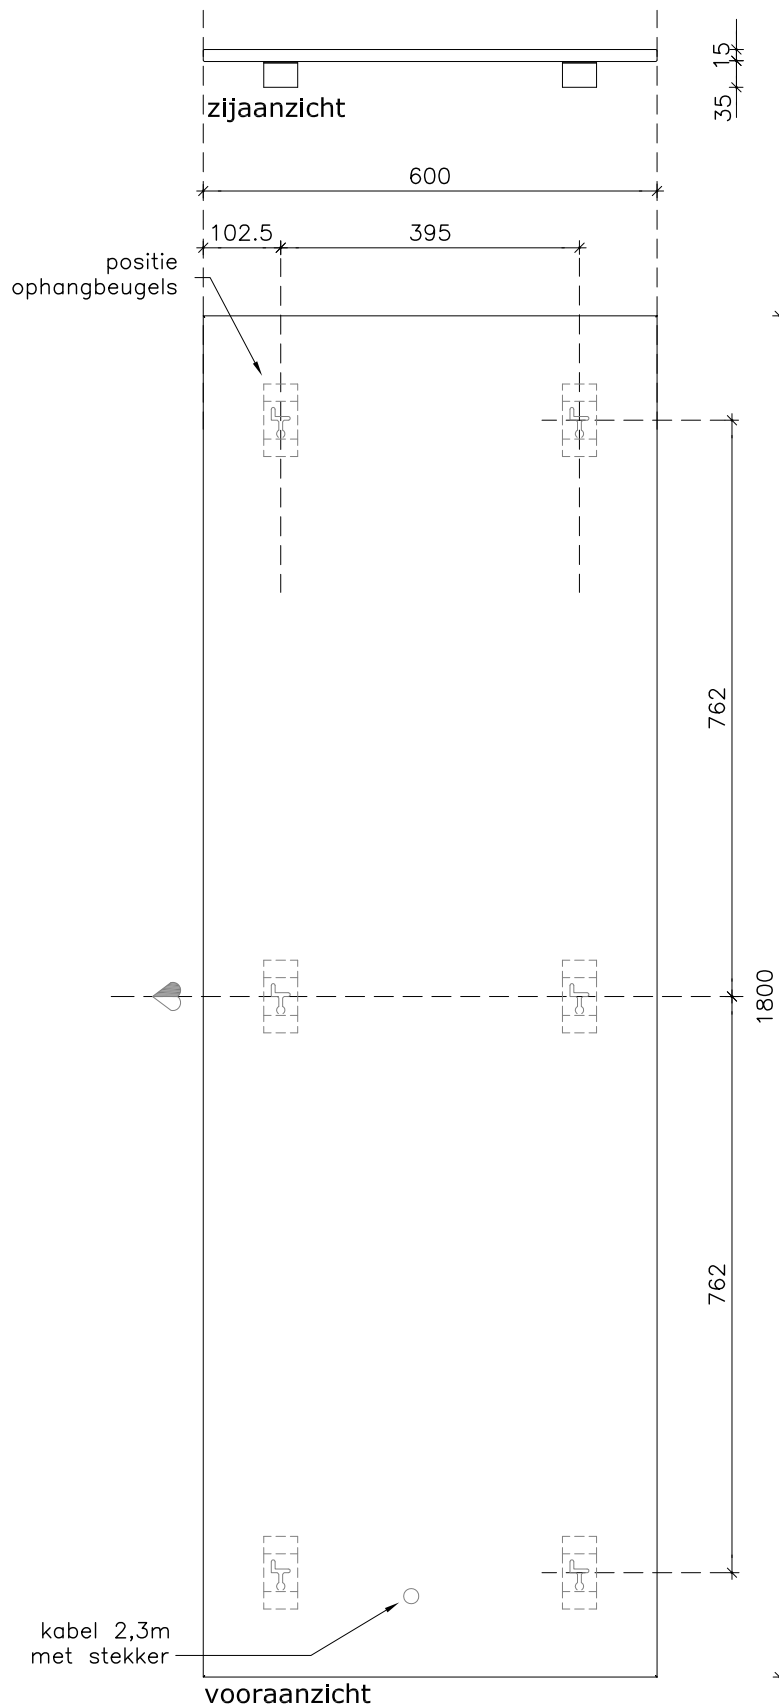

positie  
ophangbeugels

vooraanzicht

**STRONG (breedte 400mm)  
500 watt**

zijaanzicht

positie  
ophangbeugels

vooraanzicht

**STRONG (breedte 400mm)  
350 watt**

Alle maten in millimeters.

wijz. b

masterwatt

**STRONG (breedte 400mm)  
850 watt**

**STRONG (breedte 400mm)  
650 watt**

Alle maten in millimeters.

Model	STRONG (breedte 400mm)
Typen	650 - 850 watt
Fabrikant	Masterwatt B.V.

Voltage	230V
Formaat	A4
Schaal	1 : 10

Datum  
23-10-2018

wijz. a

wijz. b

Alle maten in millimeters.

Model  
STRONG (breedte 600mm)

Typen  
600 - 750 - 950 watt

Fabrikant  
Masterwatt B.V.

Voltage  
230V

Formaat  
A4

Schaal  
1 : 10

Datum  
23-10-2018

wijz. a

wijz. b

**STRONG (breedte 600mm)  
1200 watt**

Alle maten in millimeters.

Model	STRONG (breedte 600mm)
Typen	1200 watt
Fabrikant	Masterwatt B.V.