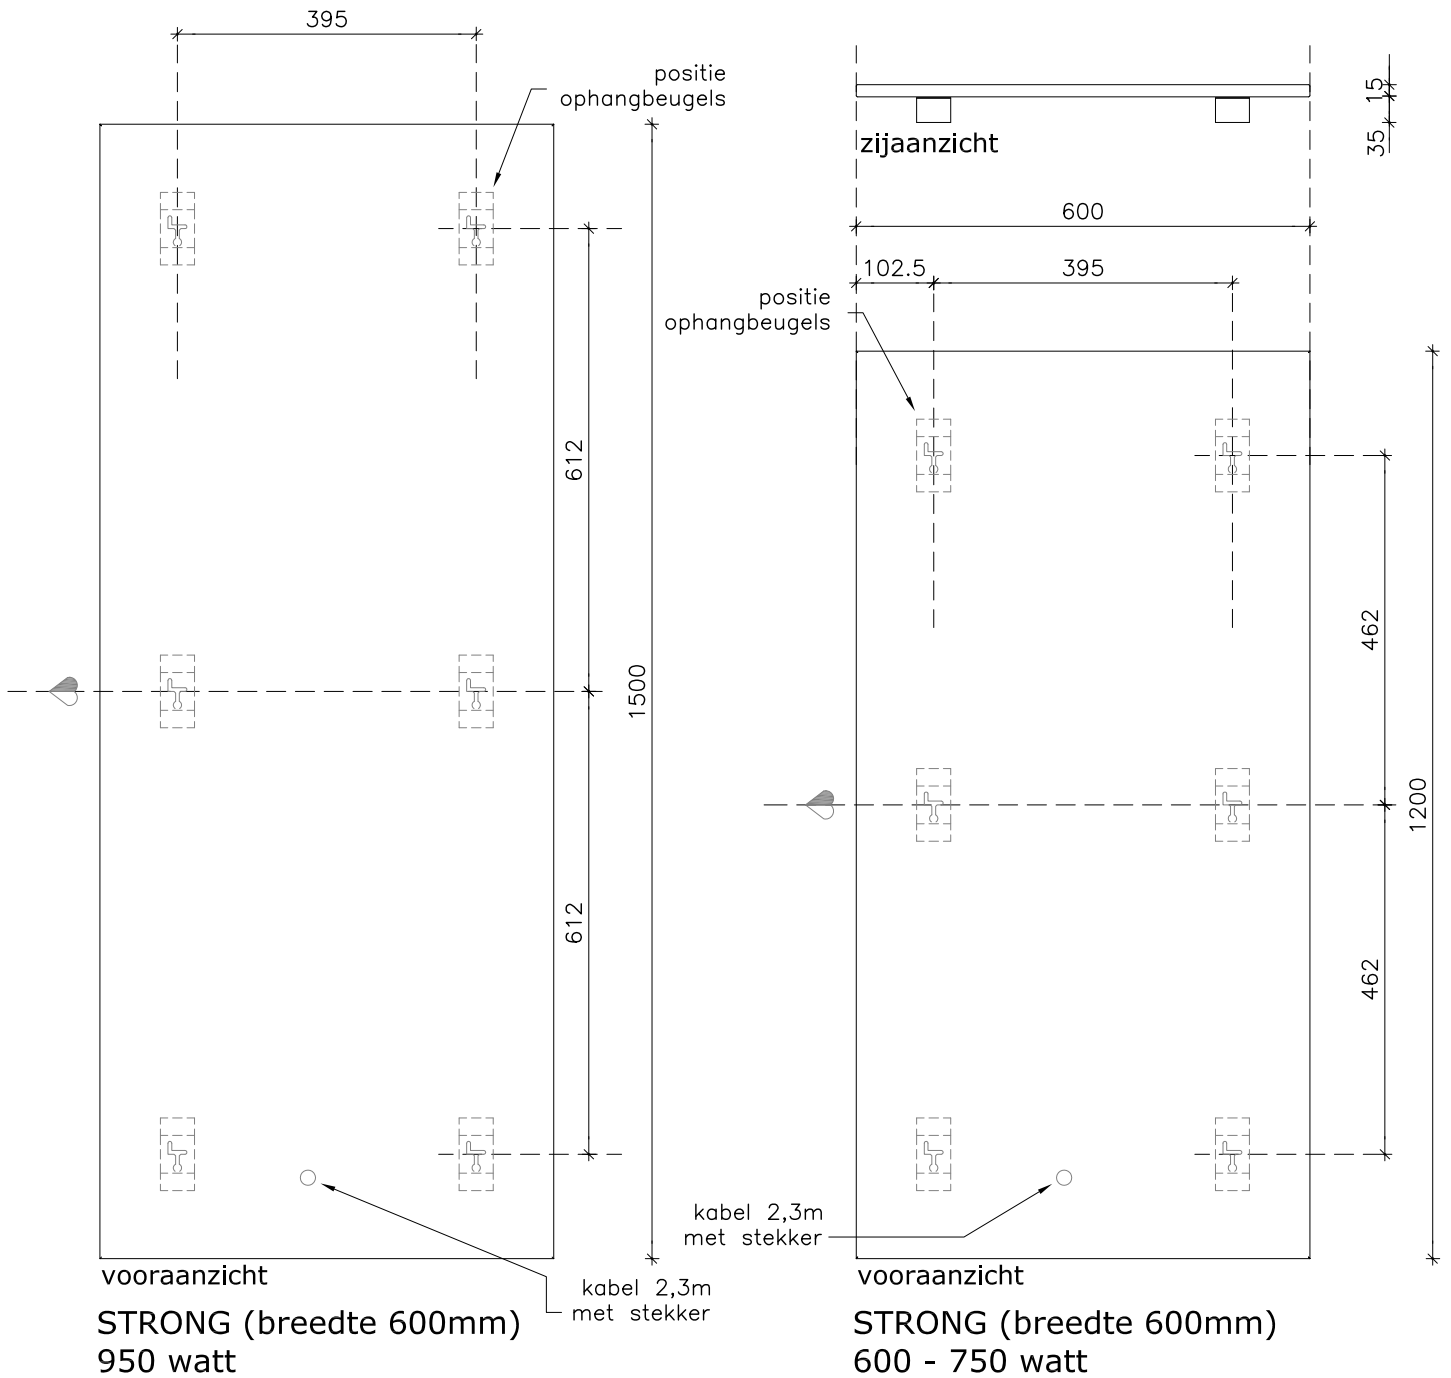

positie  
ophangbeugels

vooraanzicht

**STRONG (breedte 400mm)  
500 watt**

zijaanzicht

positie  
ophangbeugels

vooraanzicht

**STRONG (breedte 400mm)  
350 watt**

Alle maten in millimeters.

Datum	23-10-2018
wijz. a	
wijz. b	

Alle maten in millimeters.

Model  
STRONG (breedte 600mm)

Typen  
350 - 450 watt

Fabrikant  
Masterwatt B.V.

Voltage  
230V

Formaat  
A4

Schaal  
1 : 10

Datum  
23-10-2018

wijz. a

wijz. b

Alle maten in millimeters.

Model  
STRONG (breedte 600mm)

Typen  
600 - 750 - 950 watt

Fabrikant  
Masterwatt B.V.

Voltage  
230V

Formaat  
A4

Schaal  
1 : 10

Datum  
23-10-2018

wijz. a

wijz. b

**STRONG (breedte 600mm)  
1200 watt**

Alle maten in millimeters.

Model	STRONG (breedte 600mm)
Typen	1200 watt
Fabrikant	Masterwatt B.V.