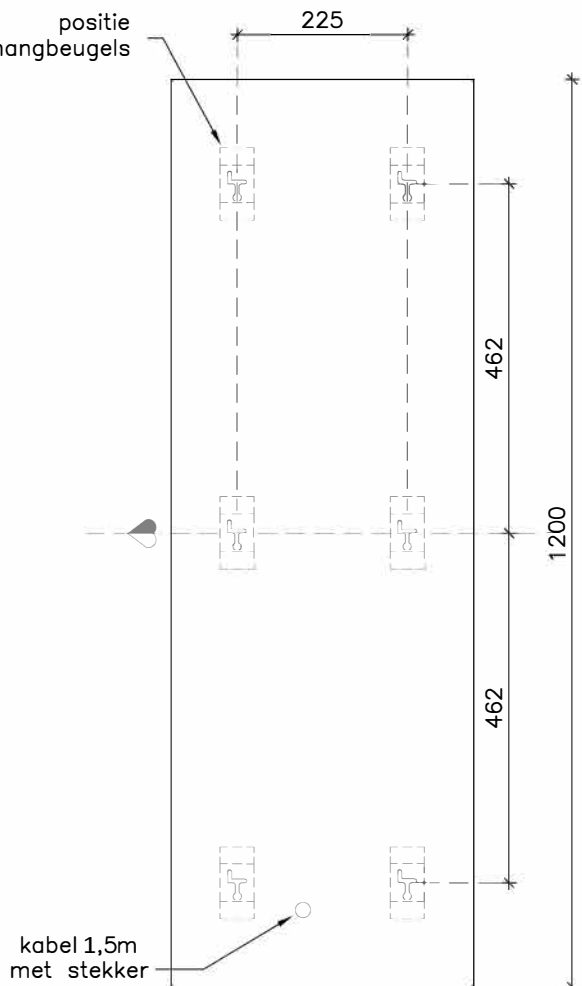

positie  
ophangbeugels

vooraanzicht

**STRONG (breedte 400mm)  
500 watt**

zijaanzicht

positie  
ophangbeugels

vooraanzicht

**STRONG (breedte 400mm)  
350 watt**

Alle maten in millimeters.

Model  
STRONG (breedte 400mm)

Typen  
350 - 500 watt

Fabrikant  
Masterwatt B.V.

Voltage  
230V

Formaat  
A4

Schaal  
1 : 10

Datum  
22-10-2018

wijz. a

wijz. b

masterwatt

**STRONG (breedte 400mm)  
850 watt**

**STRONG (breedte 400mm)  
650 watt**

Alle maten in millimeters.

Model	STRONG (breedte 400mm)
Typen	650 - 850 watt
Fabrikant	Masterwatt B.V.

Voltage	230V
Formaat	A4
Schaal	1 : 10

Datum	23-10-2018
wijz. a	
wijz. b	

Alle maten in millimeters.

Model  
STRONG (breedte 600mm)

Typen  
350 - 450 watt

Fabrikant  
Masterwatt B.V.

Voltage  
230V

Formaat  
A4

Schaal  
1 : 10