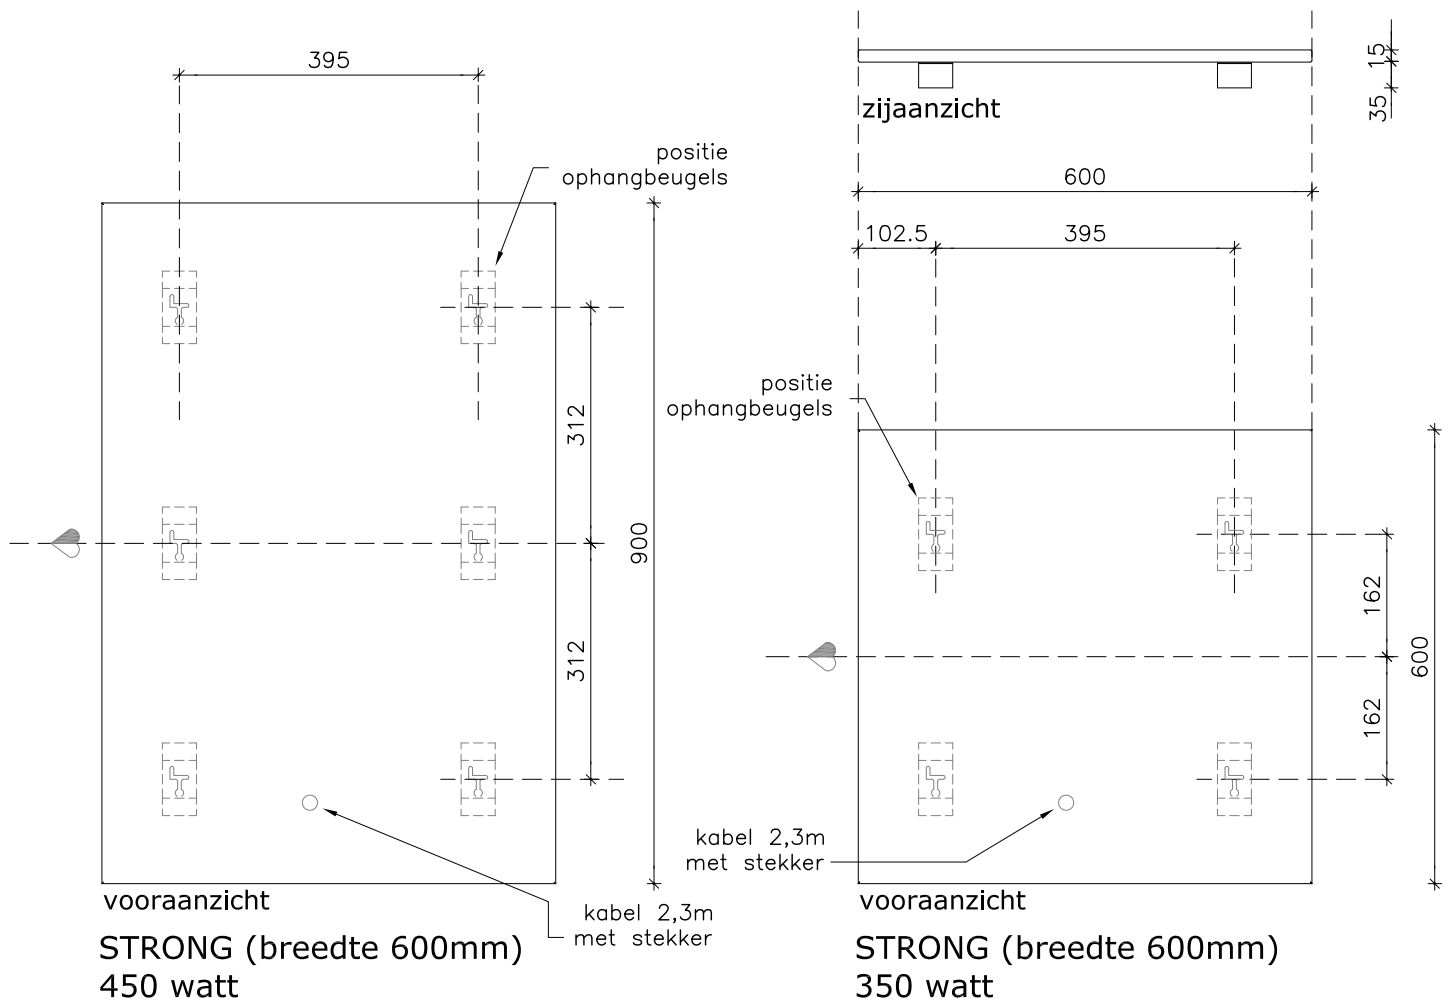

wijz. b

masterwatt

**STRONG (breedte 400mm)  
850 watt**

**STRONG (breedte 400mm)  
650 watt**

Alle maten in millimeters.

Model	STRONG (breedte 400mm)
Typen	650 - 850 watt
Fabrikant	Masterwatt B.V.

Voltage	230V
Formaat	A4
Schaal	1 : 10

Datum	23-10-2018
wijz. a	
wijz. b	

Alle maten in millimeters.

Model  
STRONG (breedte 600mm)

Typen  
350 - 450 watt

Fabrikant  
Masterwatt B.V.

Voltage  
230V

Formaat  
A4

Schaal  
1 : 10

Datum  
23-10-2018

wijz. a

wijz. b

Alle maten in millimeters.

Model  
STRONG (breedte 600mm)

Typen  
600 - 750 - 950 watt

Fabrikant  
Masterwatt B.V.

Voltage  
230V

Formaat  
A4

Schaal  
1 : 10

Datum  
23-10-2018

wijz. a

wijz. b

**STRONG (breedte 600mm)  
1200 watt**

Alle maten in millimeters.

Model	STRONG (breedte 600mm)
Typen	1200 watt
Fabrikant	Masterwatt B.V.