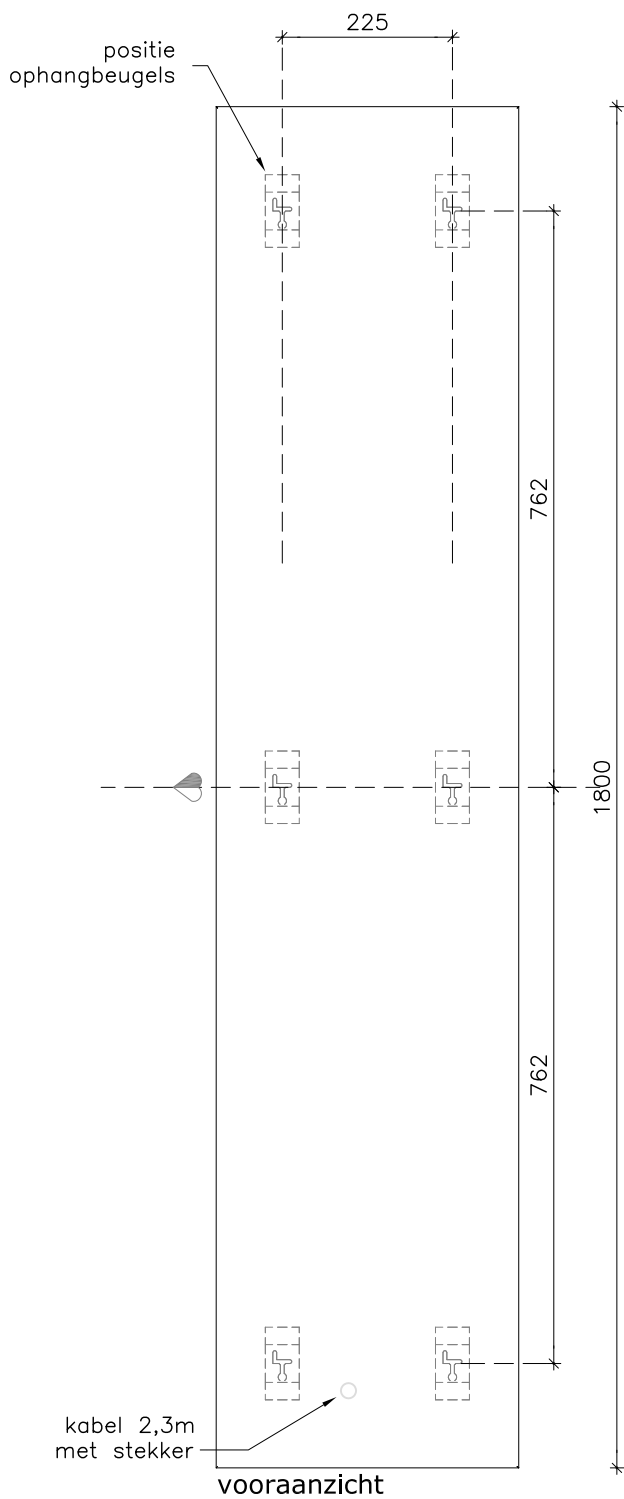

positie  
ophangbeugels

vooraanzicht

**STRONG (breedte 400mm)  
500 watt**

zijaanzicht

positie  
ophangbeugels

vooraanzicht

**STRONG (breedte 400mm)  
350 watt**

Alle maten in millimeters.

Model  
STRONG (breedte 400mm)

Typen  
350 - 500 watt

Fabrikant  
Masterwatt B.V.

Voltage  
230V

Formaat  
A4

Schaal  
1 : 10

Datum  
22-10-2018

wijz. a

wijz. b

masterwatt

**STRONG (breedte 400mm)  
850 watt**

**STRONG (breedte 400mm)  
650 watt**

Alle maten in millimeters.

Model	STRONG (breedte 400mm)
Typen	650 - 850 watt
Fabrikant	Masterwatt B.V.

Voltage	230V
Formaat	A4
Schaal	1 : 10

Datum	23-10-2018
wijz. a	
wijz. b	

Alle maten in millimeters.

Model  
STRONG (breedte 600mm)

Typen  
350 - 450 watt

Fabrikant  
Masterwatt B.V.

Voltage  
230V

Formaat  
A4

Schaal  
1 : 10