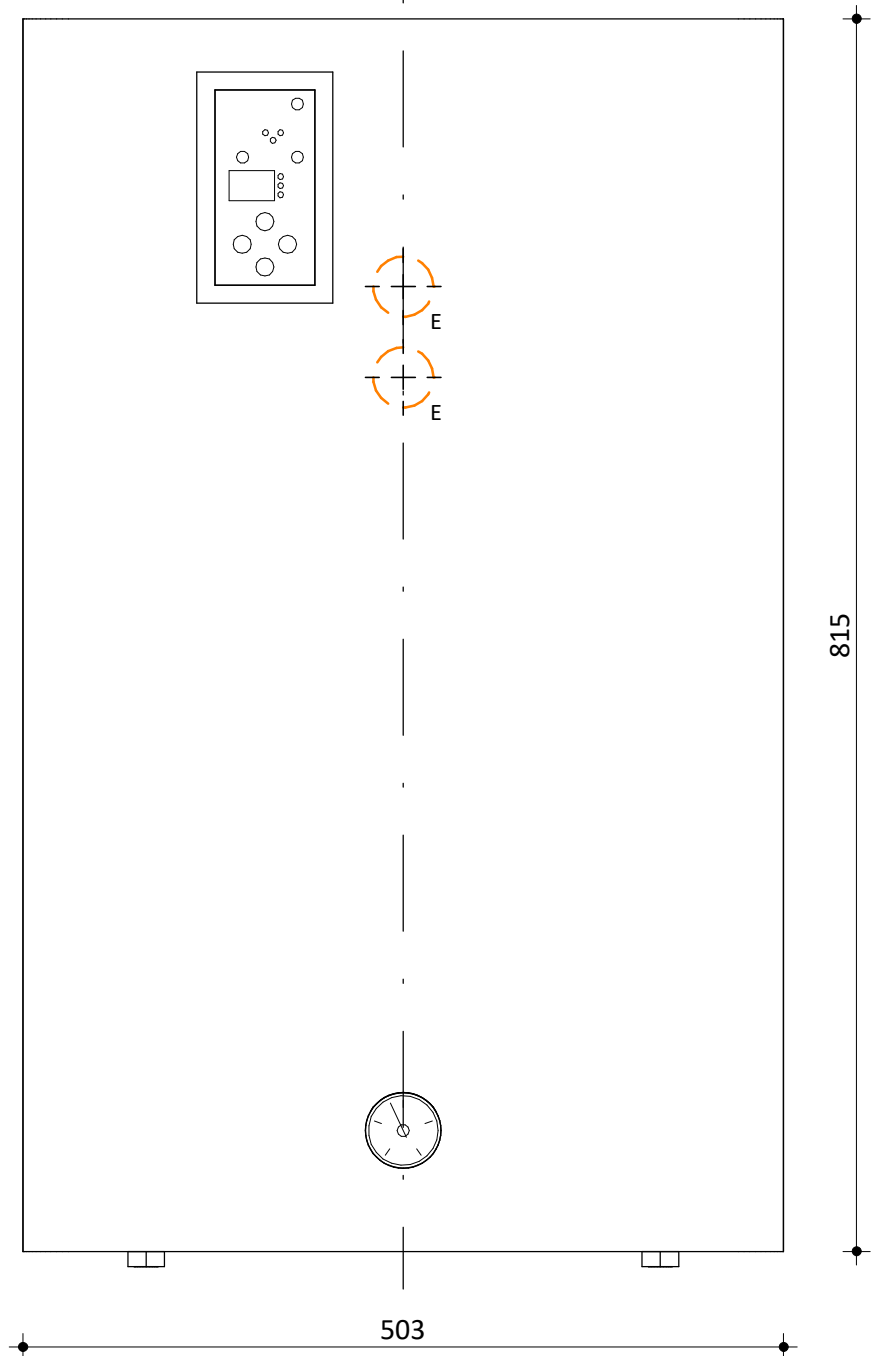

 Elektrische kabelaansluiting

 CV aanvoer 3/4" Bi

 CV retour 3/4" Bi

 Overstort

Model
Calida High Power - 30
Fabrikant
Masterwatt
Artikel nr.
300 300 030

Vermogen [kW]
30 kW
Voltage
400 V
Schaal
1 : 5

Datum
09-07-2020
Wijz. a
Wijz. b