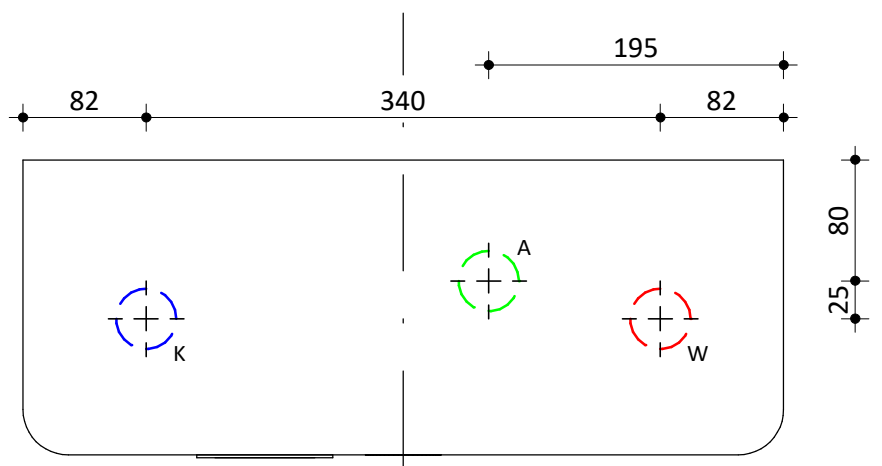

 Elektrische kabelaansluiting

 CV aanvoer 3/4" Bi

 CV retour 3/4" Bi

 Overstort

Model
Calida High Power - 30
Fabrikant
Masterwatt
Artikel nr.
300 300 030

Vermogen [kW]
30 kW
Voltage
400 V
Schaal
1 : 5

Datum
09-07-2020
Wijz. a
Wijz. b